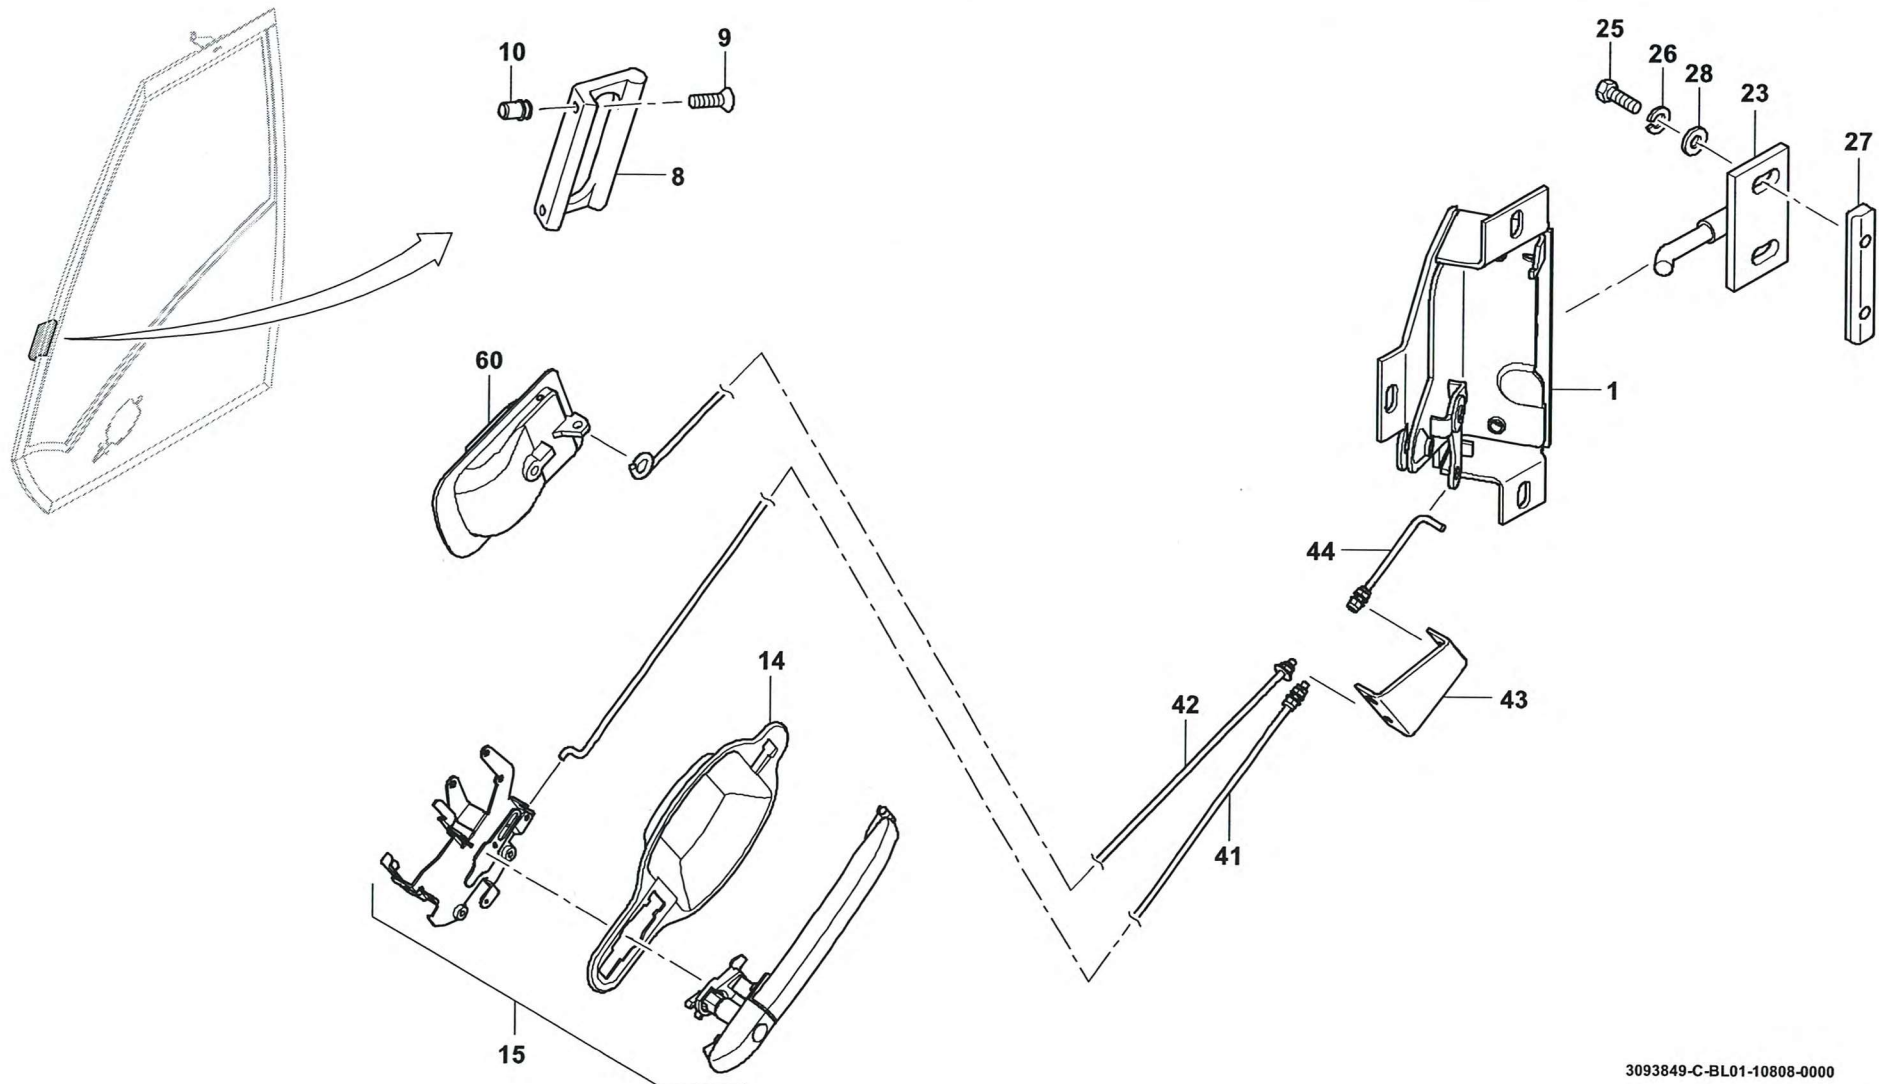

**GROVE**

BESCHLAEGE  
LOCKING MOUNTING

BILDTAFEL  
PICTORIAL DISPLAY

108.08

3093849-ETL C

1/1

GMK 5095  
BE 630  
G 237

3093849-C-BL01-10808-0000